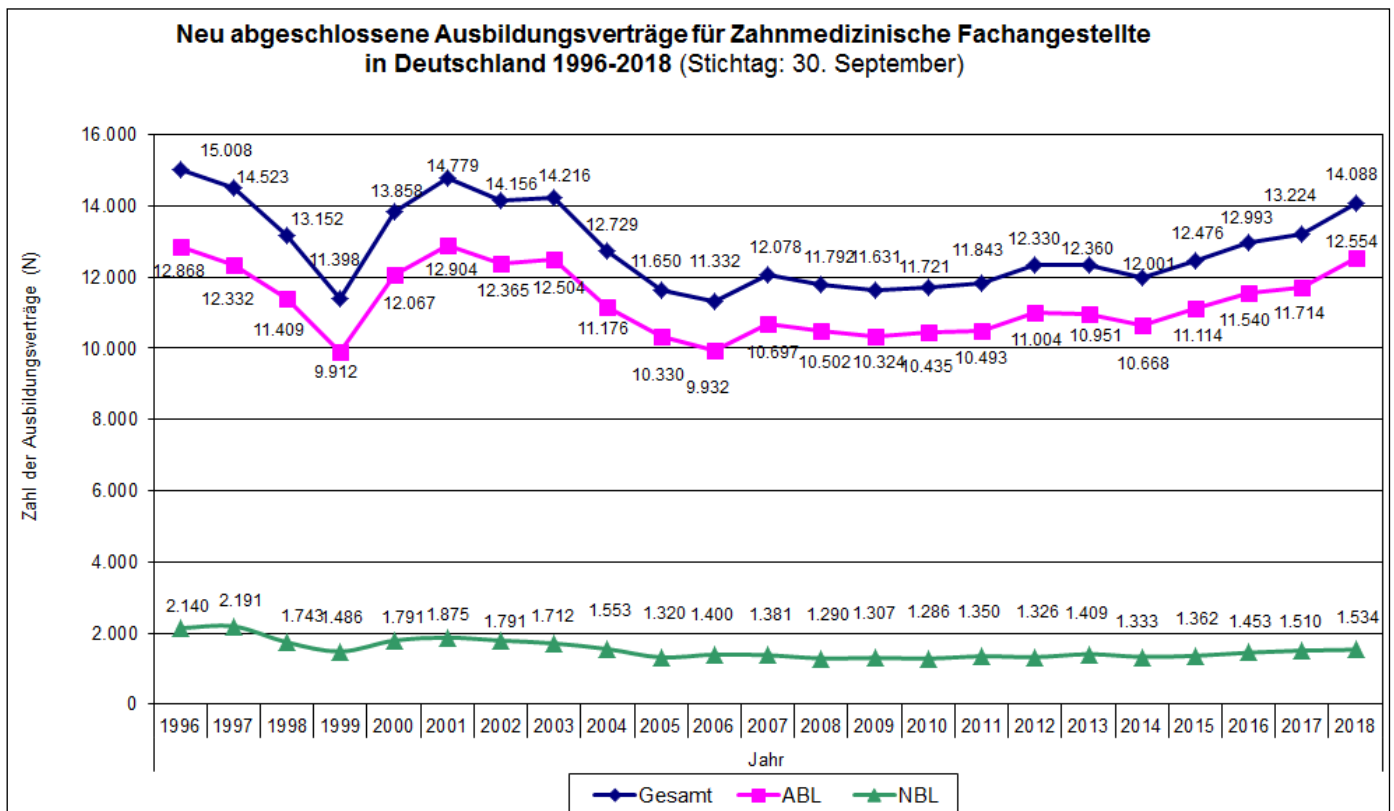

## Ausbildungszahlen Zahnmedizinische Fachangestellte (ZFA) 2018 in Deutschland

Im beigefügten Text sind die aktuellen Zahlen aus 2018 über die neu abgeschlossenen Ausbildungsverträge für Zahnmedizinische Fachangestellte sowie Vergleichszahlen von 1996 bis 2018 dargestellt.

### Zuwachs bei der Gesamtzahl der Ausbildungsverhältnisse im Vergleich zu den Vorjahren

Das seit elf Jahren anhaltende Niveau der Zahl von neu abgeschlossenen Ausbildungsverträgen für Zahnmedizinische Fachangestellte (ZFA) konnte im Jahr 2018 nochmals deutlich gesteigert werden (s. Abb. 1).

Abb. 1: Neu abgeschlossene Ausbildungsverträge für Zahnmedizinische Fachangestellte in Deutschland 1996-2018 (Stichtag: 30. September)

Quelle: (Landes- und Bezirks-)Zahnärztekammern, Grafik: BZÄK

Bundesweit wurden in diesem Jahr zum 30. September insgesamt 14.088 Ausbildungsverträge für ZFA neu abgeschlossen (ABL: 12.554; NBL: 1.534). Gegenüber dem Vorjahr haben die Ausbildungszahlen damit im Durchschnitt um 6,53 Prozent zugenommen (ABL: +7,17%; NBL: +1,59%). Mit dieser Zunahme liegen die Ausbildungszahlen zum ersten Mal wieder in etwa auf dem Niveau des Jahres 2003.

Die Zahlen der neu abgeschlossenen Ausbildungsverträge variieren in den einzelnen Kammerbereichen um den Gesamtdurchschnitt. Bis auf geringe Rückgänge in Hamburg und Sachsen erweisen sich die Zahlen der neuen Ausbildungsverhältnissen als äußerst robust. Deutliche Zugewinne finden sich u.a. in Nordrhein, Schleswig-Holstein, Sachsen-Anhalt und Mecklenburg-Vorpommern (s. Tab. 1).